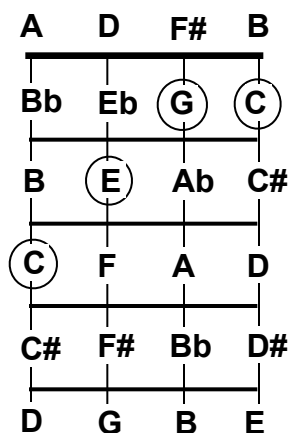

Ackord för ukulele

156 ackord för dig som har spelat ett tag och vill veta mer

D stämnda

Var finns tonerna på ukulelen

Här hittar du tonerna på din ukulele

Här är ett exempel på ett C dur ackord

Så här hänger tonerna ihop

Vad betyder ackordsbeteckningarna (här visas C-ackordet som exempel)

| | |
|----------------------------|--|
| C, Cmaj eller C major | C dur som är den vanligaste treklngen (C, E, G) |
| Cm | C moll har man sänkt E till Eb (C, Eb, G) |
| C° eller Cdim | C diminished betyder förminskad/reducerad och här är E och G sänkt (C, Eb, Gb) |
| C ^Δ eller Cmaj7 | C Major 7 betyder C dur med den 7:e tonen kallad stora septiman, i detta fall (C, E, G, B) |
| C+ ,Caug eller CmMaj7 | C augmented betyder intensifierad/förstärkt och här är G höjt (C, E, G#) |
| Csus | C suspended kommer från kontrapunktstekniken där flera melodier sammanflätas och toner från föregående ackord förs över till nästa, i Csus4 (som vanligen benäms som Csus) så höjs E till F (C, F G) |
| Cm7 | C moll 7 är ett vanligt mollackord där 7:e tonen kallad lilla septiman är tillagt, i detta fall (C, Eb, G, Bb) |
| C7 | C7 är ett vanligt dur ackord men där 7:e tonen kallad lilla septiman är tillagt, i detta fall (C, E, G, Bb) |