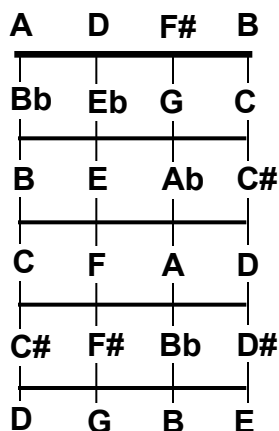

Ackord för ukulele

156 ackord för dig som har spelat ett tag och vill veta mer

D stämnda

Var finns tonerna på ukulelen

Här hittar du tonerna på din ukulele

Här är ett exempel på ett C dur ackord

Så här hänger tonerna ihop

Vad betyder ackordsbeteckningarna (här visas C-ackordet som exempel)

| | |
|----------------------------|--|
| C, Cmaj eller C major | C dur som är den vanligaste treklngen (C, E, G) |
| Cm | C moll har man sänkt E till Eb (C, Eb, G) |
| C° eller Cdim | C diminished betyder förminskad/reducerad och här är E och G sänkt (C, Eb, Gb) |
| C ^Δ eller Cmaj7 | C Major 7 betyder C dur med den 7:e tonen kallad stora septiman, i detta fall (C, E, G, B) |
| C+ ,Caug eller CmMaj7 | C augmented betyder intensifierad/förstärkt och här är G höjt (C, E, G#) |
| Csus | C suspended kommer från kontrapunktstekniken där flera melodier sammanflätas och toner från föregående ackord förs över till nästa, i Csus4 (som vanligen benäms som Csus) så höjs E till F (C, F G) |
| Cm7 | C moll 7 är ett vanligt mollackord där 7:e tonen kallad lilla septiman är tillagt, i detta fall (C, Eb, G, Bb) |
| C7 | C7 är ett vanligt dur ackord men där 7:e tonen kallad lilla septiman är tillagt, i detta fall (C, E, G, Bb) |