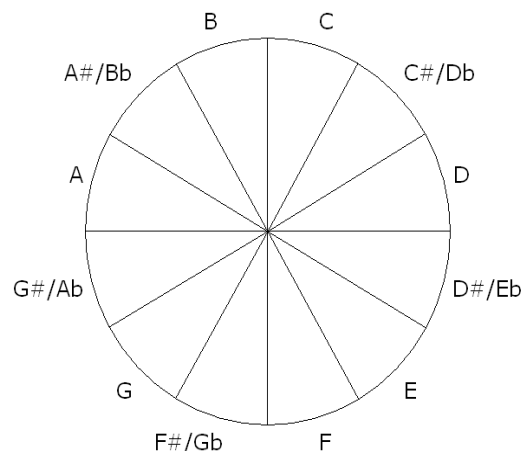

Ackord för ukulele

156 ackord för dig som har spelat ett tag och vill veta mer

D stämnda

Var finns tonerna på ukulelen

Här hittar du tonerna på din ukulele

Här är ett exempel på ett C dur ackord

Så här hänger tonerna ihop

Vad betyder ackordsbeteckningarna (här visas C-ackordet som exempel)

| | |
|----------------------------|--|
| C, Cmaj eller C major | C dur som är den vanligaste treklngen (C, E, G) |
| Cm | C moll har man sänkt E till Eb (C, Eb, G) |
| C° eller Cdim | C diminished betyder förminskad/reducerad och här är E och G sänkt (C, Eb, Gb) |
| C ^Δ eller Cmaj7 | C Major 7 betyder C dur med den 7:e tonen kallad stora septiman, i detta fall (C, E, G, B) |
| C+ ,Caug eller CmMaj7 | C augmented betyder intensifierad/förstärkt och här är G höjt (C, E, G#) |
| Csus | C suspended kommer från kontrapunktstekniken där flera melodier sammanflätas och toner från föregående ackord förs över till nästa, i Csus4 (som vanligen benäms som Csus) så höjs E till F (C, F G) |
| Cm7 | C moll 7 är ett vanligt mollackord där 7:e tonen kallad lilla septiman är tillagt, i detta fall (C, Eb, G, Bb) |
| C7 | C7 är ett vanligt dur ackord men där 7:e tonen kallad lilla septiman är tillagt, i detta fall (C, E, G, Bb) |